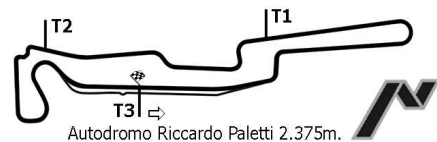

TOP KART EXPERIENCE
1° Garetta del 21/07/2010

CLASSIFICA GIRI VELOCI 2° MANCHE

POS	No	CONDUTTORE	NAZ	TEAM	TELAIO/MOTORE	CATEGORIA	TEMPO	DIST	GIR/TOT	MEDIA
1	1	GAVO			PAROLIN/HONDA		54.991		8/10	52.175
2	8	ANDREA			PAROLIN/HONDA		55.170	0.179	7/10	52.006
3	7	CARLO			PAROLIN/HONDA		55.967	0.976	3/10	51.265
4	5	PICONE			PAROLIN/HONDA		56.001	1.010	4/10	51.234
5	9	PAOLO			PAROLIN/HONDA		56.215	1.224	7/9	51.039
6	4	TOMAS			PAROLIN/HONDA		1'13.663	18.672	2/2	38.950